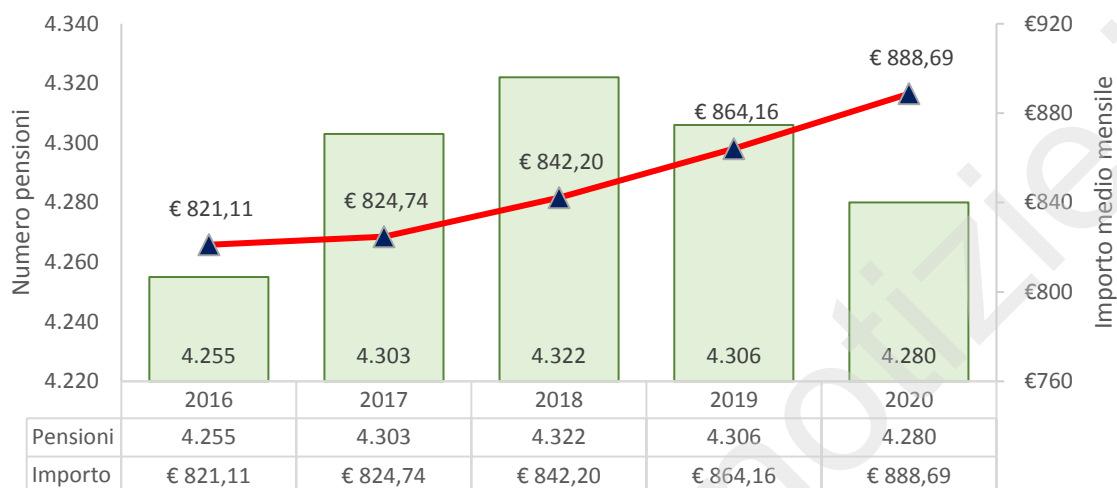

Comune di SANTA CROCE SULL'ARNO

Andamento del numero di pensioni e dell'importo medio mensile (anni 2016-2020)

Comune di SANTA CROCE SULL'ARNO

Anno 2020 (suddivisione per tipologia di pensione)