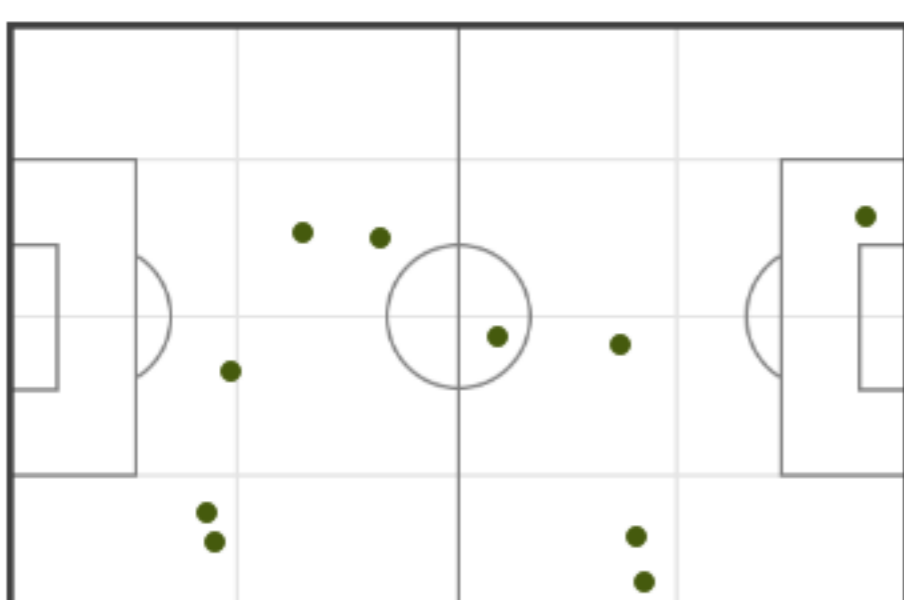

## STATISTICHE TIRI

POSIZIONI

● Goal ● Tiri in porta ● Tiri fuori

PRIMO TEMPO

2 (1)	Tiri (in porta)	6 (4)
17.23	Distanza media al tiro (m)	28.15
22'30"	1 tiro ogni (min)	7'30"

% tiri in porta

SECONDO TEMPO

5 (3)	Tiri (in porta)	2 (0)
27.95	Distanza media al tiro (m)	14.11
9'0"	1 tiro ogni (min)	22'30"

% tiri in porta

TOTALI

7 (4)	Tiri (in porta)	8 (4)
27.95	Distanza media al tiro (m)	23.48
12'51"	1 tiro ogni (min)	11'15"

% tiri in porta

POSIZIONI

● Goal ● Tiri in porta ● Tiri fuori

## STATISTICHE FALLI

POSIZIONI

Direzione d'attacco → ● Falli commessi

PRIMO TEMPO

4	Falli commessi	5
5	Falli subiti	4

SECONDO TEMPO

6	Falli commessi	5
5	Falli subiti	6

TOTALI