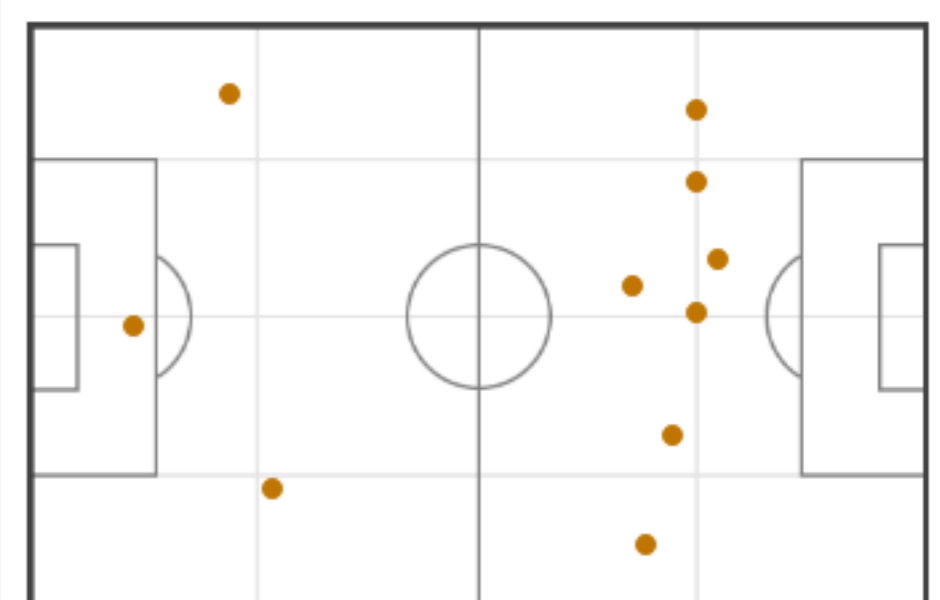

% tiri in porta

TOTALI

7 (4)	Tiri (in porta)	8 (4)
27.95	Distanza media al tiro (m)	23.48
12'51"	1 tiro ogni (min)	11'15"

% tiri in porta

POSIZIONI

● Goal ● Tiri in porta ● Tiri fuori

## STATISTICHE FALLI

POSIZIONI

Direzione d'attacco → ● Falli commessi

PRIMO TEMPO

4	Falli commessi	5
5	Falli subiti	4

SECONDO TEMPO

6	Falli commessi	5
5	Falli subiti	6

TOTALI

10	Falli commessi	10
10	Falli subiti	10

POSIZIONI

← Direzione d'attacco ● Falli commessi

Guarda tutti i dettagli del match su:

[goal.sh/m/zmukw222b](http://goal.sh/m/zmukw222b)