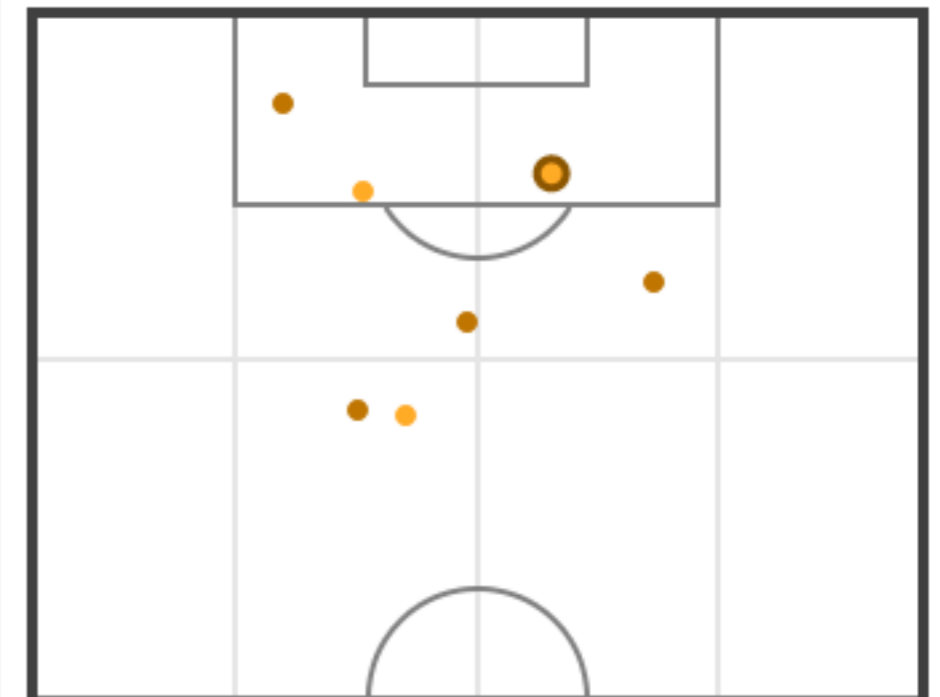

## STATISTICHE TIRI

POSIZIONI

● Goal ● Tiri in porta ● Tiri fuori

PRIMO TEMPO

2 (1)	Tiri (in porta)	6 (4)
17.23	Distanza media al tiro (m)	28.15
22'30"	1 tiro ogni (min)	7'30"

% tiri in porta

SECONDO TEMPO

5 (3)	Tiri (in porta)	2 (0)
27.95	Distanza media al tiro (m)	14.11
9'0"	1 tiro ogni (min)	22'30"

% tiri in porta

TOTALI

7 (4)	Tiri (in porta)	8 (4)
27.95	Distanza media al tiro (m)	23.48
12'51"	1 tiro ogni (min)	11'15"

% tiri in porta

POSIZIONI

● Goal ● Tiri in porta ● Tiri fuori

## STATISTICHE FALLI

POSIZIONI

Direzione d'attacco → ● Falli commessi

PRIMO TEMPO

4	Falli commessi	5
5	Falli subiti	4

SECONDO TEMPO

6	Falli commessi	5
5	Falli subiti	6

TOTALI