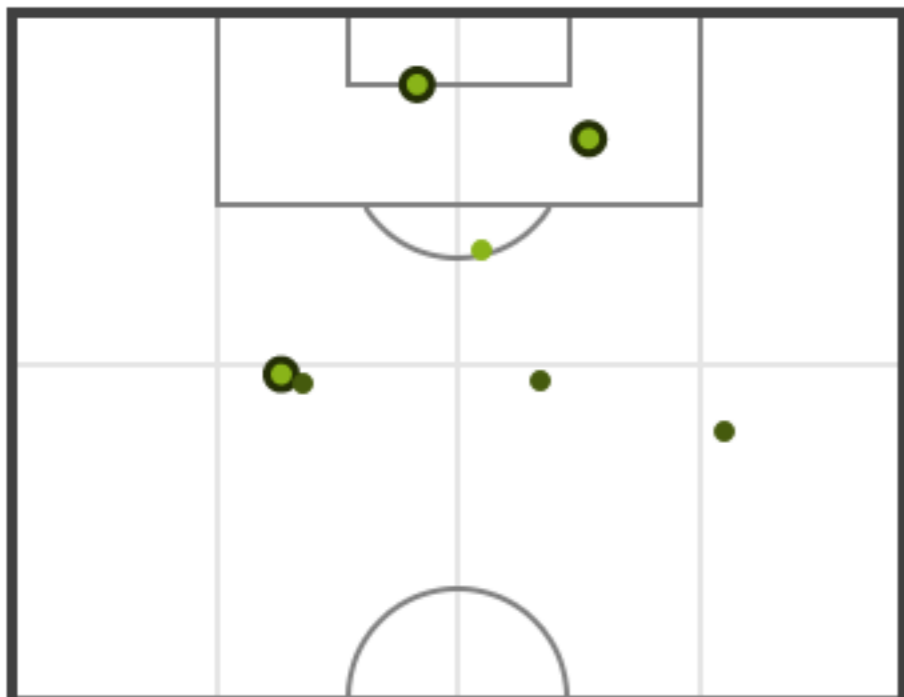

FORMAZIONI

Allenatore **Andrea Panicucci**

43'	TOGNONI 1
43'	BURGALASSI 2
	AMBROSIO 3
	SUSINI 4
81'	LOTTI 5
	CASALI 6
83'	SAMMURI 7
90'+2 8'	BAGLINI 8
83'	VAGLINI 9
	MICHELETTI...
	CASSARO...

A DISPOSIZIONE

	TOSI...
90'+2	GIORGI...
	BOTTONI...
	BROGNI...
83'	ADA ESONO...
	HAYTOUMI...
83'	SALVADORI...

Allenatore **Cinelli**

1 STORAI	
2 MAJURI	
3 MUZZI	87' 48'
4 TONINELLI	
5 LUPI	73'
6 AGNELLI	
7 DIMA	14'
8 RIGUTINI	
9 TAMALIO	54'
10 BIGLIAZZI	46'
11 RISPOLI	

A DISPOSIZIONE

12 MOUSSA	
13 MOHAMED	
14 SAVINI	73'
15 PIRA	54'
16 NEGRINI	46'
17 MANCIANTI	
18 FRANCI	87'

STATISTICHE GENERALI

CONFRONTO PRIMO/SECONDO TEMPO

CASCINA ASD

1	Assist	0
2 (1)	Tiri (in porta)	5 (3)
2	Calci d'angolo	1
3	Cartellini gialli	1
0	Cartellini rossi	0
0	Fuorigioco	1
0	Sostituzioni	3

TOTALI

CASCINA ASD   **SAN DONATO**

1	Assist	0
7 (4)	Tiri (in porta)	8 (4)
3	Calci d'angolo	5
4	Cartellini gialli	2
0	Cartellini rossi	0
1	Fuorigioco	6
3	Sostituzioni	4

CONFRONTO PRIMO/SECONDO TEMPO

SAN DONATO

0	Assist	0
6 (4)	Tiri (in porta)	2 (0)
4	Calci d'angolo	1
1	Cartellini gialli	1
0	Cartellini rossi	0
3	Fuorigioco	3
0	Sostituzioni	4

STATISTICHE TIRI

POSIZIONI

● Goal ● Tiri in porta ● Tiri fuori

PRIMO TEMPO

2 (1)	Tiri (in porta)	6 (4)
17.23	Distanza media al tiro (m)	28.15
22'30"	1 tiro ogni (min)	7'30"

% tiri in porta

SECONDO TEMPO

5 (3)	Tiri (in porta)	2 (0)
27.95	Distanza media al tiro (m)	14.11
9'0"	1 tiro ogni (min)	22'30"

% tiri in porta

TOTALI

7 (4)	Tiri (in porta)	8 (4)
27.95	Distanza media al tiro (m)	23.48
12'51"	1 tiro ogni (min)	11'15"

% tiri in porta

POSIZIONI