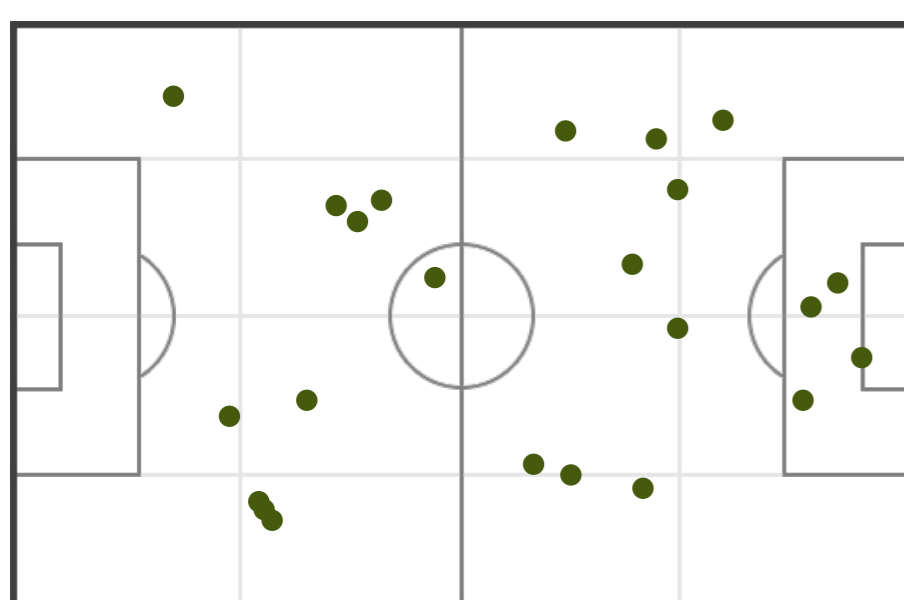

% tiri in porta

TOTALI

11 (2)	Tiri (in porta)	5 (5)
15.54	Distanza media al tiro (m)	8.3
8'11"	1 tiro ogni (min)	18'0"

% tiri in porta

STATISTICHE FALLI

POSIZIONI

Direzione d'attacco → ● Falli commessi

PRIMO TEMPO

12	Falli commessi	12
12	Falli subiti	12

SECONDO TEMPO

11	Falli commessi	11
11	Falli subiti	11

TOTALI

23	Falli commessi	23
23	Falli subiti	23

POSIZIONI

← Direzione d'attacco ● Falli commessi

Guarda tutti i dettagli del match su: