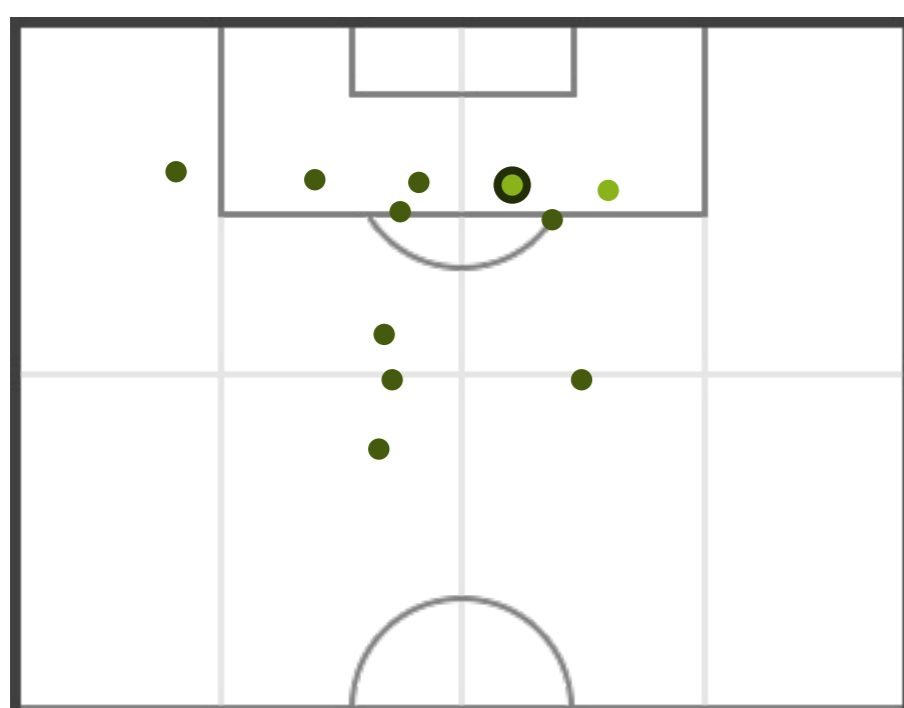

FRATRES PERIGNANO

82' Matta

Domenica | 17 Dicembre 2017 | 14:30

1 4

CASCINA ASD

16' Cassaro, 31' Micheletti, 78' Casali, 85' Vaglini

#FratresPerignanoCascina

FORMAZIONI

Allenatore **Fabrizio Ticciati**

CASTAGNOLI 1

BOTTARO 2

PILETTI 3

SARPERI 4

GUASTI 5

BONSIGNORI 6

KAVTARADZE 7

PAGNI 8

BONAMICI 9

BOVA 10

MATTA 11

A DISPOSIZIONE

LIBRIZZI 12

ALIOTTA 13

MATTA 14

GALLUZZI 15

FAVILLI 16

GIOVANNINI 17

SIBILIA 18

Allenatore **Andrea Panicucci**

1 TOGNONI

2 BURGALASSI 88'

3 BOTTONI

4 SUSINI

5 LOTTI

6 CASALI

7 LORENZINI 84'

8 BAGLINI 89' 73'

9 VAGLINI 86' 46'

10 MICHELETTI

11 CASSARO

A DISPOSIZIONE

12 TOSI

13 BROGNI

14 GIORGI

15 SAMMURI 84'

16 ADA ESONO

17 HAYTOUMI 89'

18 SALVADORI 86'

STATISTICHE GENERALI

CONFRONTO PRIMO/SECONDO TEMPO

FRATRES PERIGNANO

0	Assist	0
2 (0)	Tiri (in porta)	9 (2)
2	Calci d'angolo	3
2	Cartellini gialli	3
0	Cartellini rossi	0
0	Fuorigioco	0
0	Sostituzioni	4

TOTALI

FRATRES PERIG... CASCINA ASD

0	Assist	1
11 (2)	Tiri (in porta)	5 (5)
5	Calci d'angolo	3
5	Cartellini gialli	3
0	Cartellini rossi	0
0	Fuorigioco	12
4	Sostituzioni	3

CONFRONTO PRIMO/SECONDO TEMPO

CASCINA ASD

0	Assist	1
2 (2)	Tiri (in porta)	3 (3)
0	Calci d'angolo	3
0	Cartellini gialli	3
0	Cartellini rossi	0
6	Fuorigioco	6
0	Sostituzioni	3

STATISTICHE TIRI

POSIZIONI

● Goal ● Tiri in porta ● Tiri fuori

PRIMO TEMPO

2 (0)	Tiri (in porta)	2 (2)
20.63	Distanza media al tiro (m)	11.22
22'30"	1 tiro ogni (min)	22'30"

% tiri in porta

SECONDO TEMPO

9 (2)	Tiri (in porta)	3 (3)
15.95	Distanza media al tiro (m)	5.46
5'0"	1 tiro ogni (min)	15'0"

% tiri in porta

TOTALI

11 (2)	Tiri (in porta)	5 (5)
15.54	Distanza media al tiro (m)	8.3
8'11"	1 tiro ogni (min)	18'0"

% tiri in porta