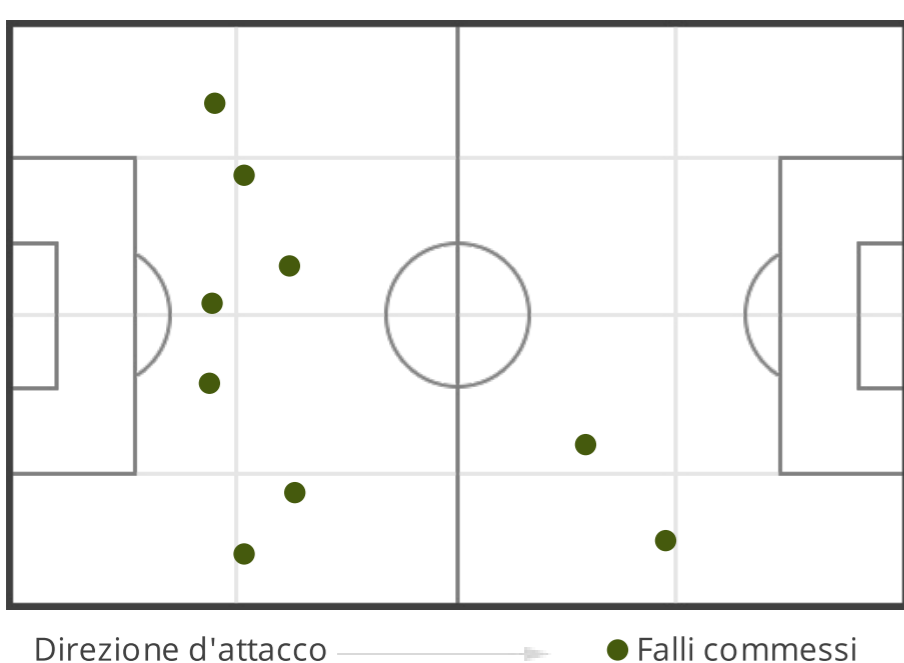

TOTALI

13 (5)	Tiri (in porta)	2 (2)
88.78	Distanza media al tiro (m)	77.24
6'55"	1 tiro ogni (min)	45'0"

POSIZIONI

POSIZIONI

PRIMO TEMPO

5	Falli commessi	11
11	Falli subiti	5

SECONDO TEMPO

4	Falli commessi	12
12	Falli subiti	4

TOTALI

9	Falli commessi	23
23	Falli subiti	9

POSIZIONI