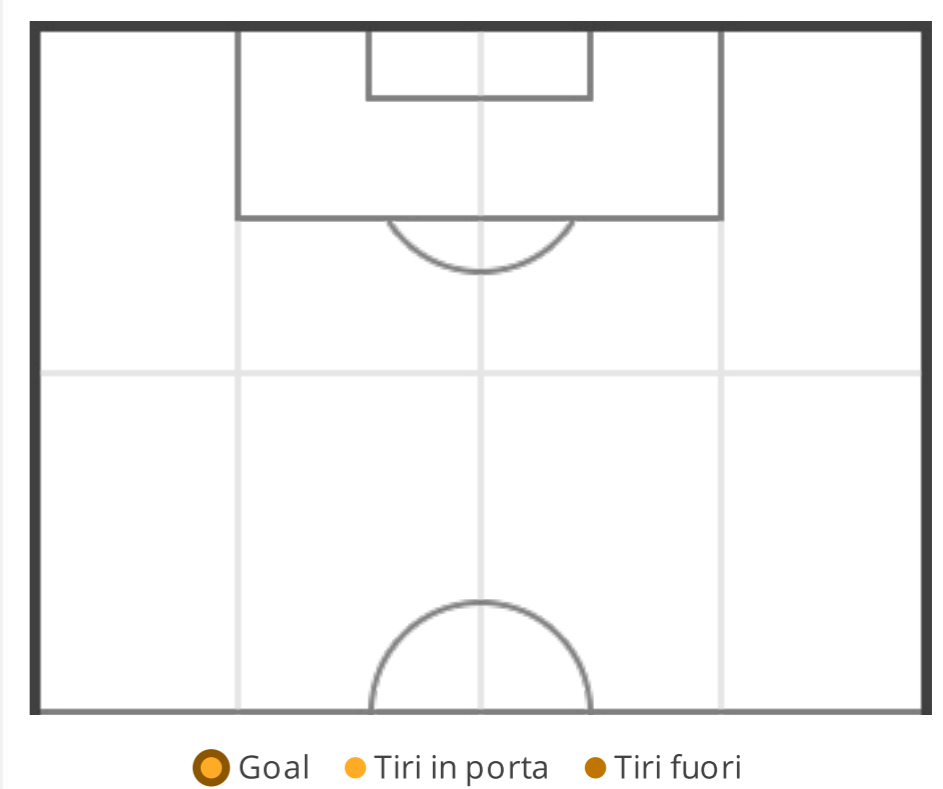

PISA SPORTING CLUB

00

PIACENZA

Sabato | 17 Marzo 2018 | 16:30

#PisaPiacenza

FORMAZIONI

Allenatore **Michele Pazienza**

VOLTOLINI 32

BIRINDELLI 2

SABOTIC 6

LISUZZO 4

FILIPPINI 3

MALTESE 8

GUCHER 27

DE VITIS 30

MASUCCI 26

FERRANTE 9

NEGRO 29

A DISPOSIZIONE

PETKOVIC 22

REINHOLDS 1

MANNINI 7

DI QUINZIO 10

LISI 11

SAINZ MAZA 16

GIANNONE 17

SETOLA 18

IZZILLO 19

CAGNANO 21

EUSEPI 23

BISERNI 36

Allenatore **Franzini**

1 FUMAGALLI

4 PERGREFFI

5 MASCIANGELO

6 SILVA

7 PESENTI

11 CORAZZA

13 BINI

18 DELLA LATTA

21 CASTELLANA

23 MOROSINI

24 SEGRE

A DISPOSIZIONE

12 BASILE

22 LANZANO

2 DI CECCO

3 MORA

9 ROMERO

19 DI MOLFETTA

20 TAUGOURDEAU

25 ZECCA

27 FRANCHI

STATISTICHE GENERALI

CONFRONTO PRIMO/SECONDO TEMPO

PISA SPORTING CLUB

0	Assist	0
8 (3)	Tiri (in porta)	5 (2)
3	Calci d'angolo	6
0	Cartellini gialli	1
0	Cartellini rossi	0
0	Fuorigioco	0
0	Sostituzioni	5

TOTALI

PISA

PIACENZA

56	Possesso palla (%)	44
0	Assist	0
13 (5)	Tiri (in porta)	2 (2)
9	Calci d'angolo	6
1	Cartellini gialli	2
0	Cartellini rossi	0
0	Fuorigioco	1
5	Sostituzioni	2

CONFRONTO PRIMO/SECONDO TEMPO

PIACENZA

0	Assist	0
1 (1)	Tiri (in porta)	1 (1)
4	Calci d'angolo	2
1	Cartellini gialli	1
0	Cartellini rossi	0
0	Fuorigioco	1
0	Sostituzioni	2

STATISTICHE TIRI

POSIZIONI

PRIMO TEMPO

8 (3)	Tiri (in porta)	1 (1)
91.07	Distanza media al tiro (m)	80.13
5'38"	1 tiro ogni (min)	45'0"

SECONDO TEMPO

5 (2)	Tiri (in porta)	1 (1)
78.49	Distanza media al tiro (m)	74.66
9'0"	1 tiro ogni (min)	45'0"

TOTALI

13 (5)	Tiri (in porta)	2 (2)
88.78	Distanza media al tiro (m)	77.24
6'55"	1 tiro ogni (min)	45'0"

POSIZIONI

POSIZIONI

PRIMO TEMPO

5	Falli commessi	11
11	Falli subiti	5

SECONDO TEMPO

4	Falli commessi	12
12	Falli subiti	4

TOTALI

9	Falli commessi	23
23	Falli subiti	9

POSIZIONI