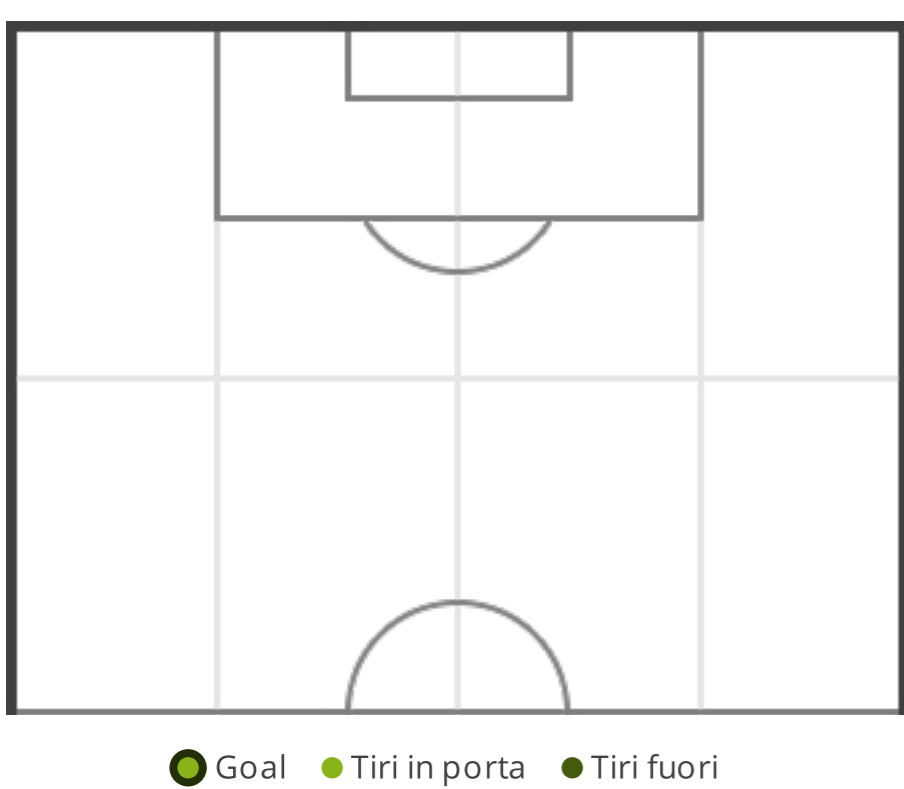

PISA SPORTING CLUB

00

PIACENZA

Sabato | 17 Marzo 2018 | 16:30

#PisaPiacenza

FORMAZIONI

Allenatore **Michele Pazienza**

VOLTOLINI 32

BIRINDELLI 2

SABOTIC 6

LISUZZO 4

FILIPPINI 3

MALTESE 8

GUCHER 27

DE VITIS 30

MASUCCI 26

FERRANTE 9

NEGRO 29

A DISPOSIZIONE

PETKOVIC 22

REINHOLDS 1

MANNINI 7

DI QUINZIO 10

LISI 11

SAINZ MAZA 16

GIANNONE 17

SETOLA 18

IZZILLO 19

CAGNANO 21

EUSEPI 23

BISERNI 36

Allenatore **Franzini**

1 FUMAGALLI

4 PERGREFFI

5 MASCIANGELO

6 SILVA

7 PESENTI

11 CORAZZA

13 BINI

18 DELLA LATTA

21 CASTELLANA

23 MOROSINI

24 SEGRE

A DISPOSIZIONE

12 BASILE

22 LANZANO

2 DI CECCO

3 MORA

9 ROMERO

19 DI MOLFETTA

20 TAUGOURDEAU

25 ZECCA

27 FRANCHI

STATISTICHE GENERALI

CONFRONTO PRIMO/SECONDO TEMPO

PISA SPORTING CLUB

0	Assist	0
8 (3)	Tiri (in porta)	5 (2)
3	Calci d'angolo	6
0	Cartellini gialli	1
0	Cartellini rossi	0
0	Fuorigioco	0
0	Sostituzioni	5

TOTALI

PISA

PIACENZA

56	Possesso palla (%)	44
0	Assist	0
13 (5)	Tiri (in porta)	2 (2)
9	Calci d'angolo	6
1	Cartellini gialli	2
0	Cartellini rossi	0
0	Fuorigioco	1
5	Sostituzioni	2

CONFRONTO PRIMO/SECONDO TEMPO

PIACENZA

0	Assist	0
1 (1)	Tiri (in porta)	1 (1)
4	Calci d'angolo	2
1	Cartellini gialli	1
0	Cartellini rossi	0
0	Fuorigioco	1
0	Sostituzioni	2

STATISTICHE TIRI

POSIZIONI