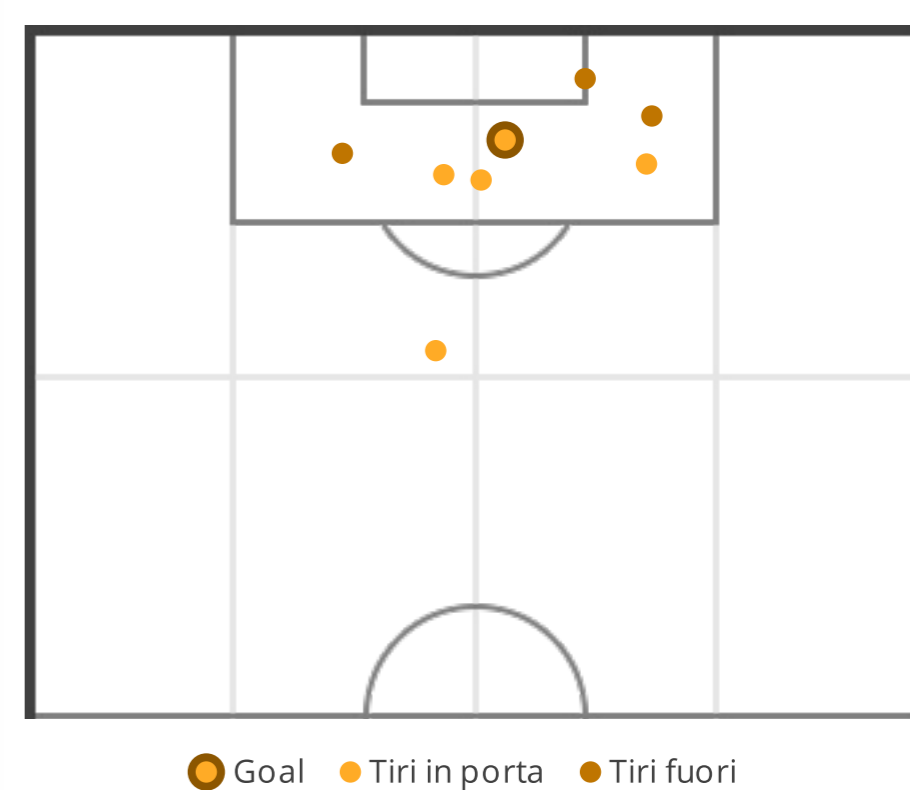

PISA SPORTING CLUB

0 2

CARRARESE

35'(A) Lisuzzo, 90'+1 Cardoselli

Sabato | 24 Marzo 2018 | 20:30

#PisaCarrarese

FORMAZIONI

Allenatore **Michele Pazienza**

VOLTOLINI 32

MANNINI 7

LISUZZO 4

↓ 46'

CAGNANO 21

FILIPPINI 3

DE VITIS 30

↓ 46'

GUCHER 27

MALTESE 8

↓ 68'

LISI 11

↓ 55'

EUSEPI 23

↓ 76'

NEGRO 29

A DISPOSIZIONE

REINHOLDS 1

PETKOVIC 22

↑ 76'

BIRINDELLI 2

↑ 55'

FERRANTE 9

DI QUINZIO 10

↑ 46'

SAINZ MAZA 16

↑ 68'

GIANNONE 17

↑ 46'

SETOLA 18

IZZILLO 19

INGROSSO 28

Allenatore **Silvio Baldini**

12 BORRA

4 AGYEI

31'

7 TENTONI

8 ROSAIA

9 CORALLI

↓ 88'

13 BENEDETTI

14 TORTORI

↓ 84'

18 CAIS

↓ 57'

23 FORESTA

↓ 88'

24 POSSENTI

37 VITTURINI

A DISPOSIZIONE

1 LAGOMARSINI

3 ANDREI

10 TAVANO

↑ 57'

11 BIASCI

↑ 88'

15 BENEDETTI

17 BARAYE

20 BENTIVEGNA

↑ 84'

21 CARDOSELLI

↑ 88'

27 VASSALLO

32 MARCHIONNI

STATISTICHE GENERALI

CONFRONTO PRIMO/SECONDO TEMPO

PISA SPORTING CLUB

0	Assist	0
2 (0)	Tiri (in porta)	4 (1)
1	Calci d'angolo	5
0	Cartellini gialli	0
0	Cartellini rossi	0
1	Fuorigioco	3
0	Sostituzioni	5

TOTALI

PISA

CARRARESE

52	Possesso palla (%)	48
0	Assist	1
6 (1)	Tiri (in porta)	8 (5)
6	Calci d'angolo	6
0	Cartellini gialli	1
0	Cartellini rossi	0
4	Fuorigioco	1
5	Sostituzioni	4

CONFRONTO PRIMO/SECONDO TEMPO

CARRARESE

0	Assist	1
1 (1)	Tiri (in porta)	7 (4)
3	Calci d'angolo	3
1	Cartellini gialli	0
0	Cartellini rossi	0
0	Fuorigioco	1
0	Sostituzioni	4

STATISTICHE TIRI

POSIZIONI

PRIMO TEMPO

2 (0)	Tiri (in porta)	1 (1)
13	Distanza media al tiro (m)	11.84
22'30"	1 tiro ogni (min)	45'0"
0	% tiri in porta	100

SECONDO TEMPO

4 (1)	Tiri (in porta)	7 (4)
21.72	Distanza media al tiro (m)	9.9
11'15"	1 tiro ogni (min)	6'26"
25	% tiri in porta	57.14

TOTALI

6 (1)	Tiri (in porta)	8 (5)
15.1	Distanza media al tiro (m)	10.14
15'0"	1 tiro ogni (min)	11'15"
16.67	% tiri in porta	62.5

POSIZIONI

STATISTICHE FALLI

POSIZIONI

PRIMO TEMPO

9	Falli commessi	17
17	Falli subiti	9