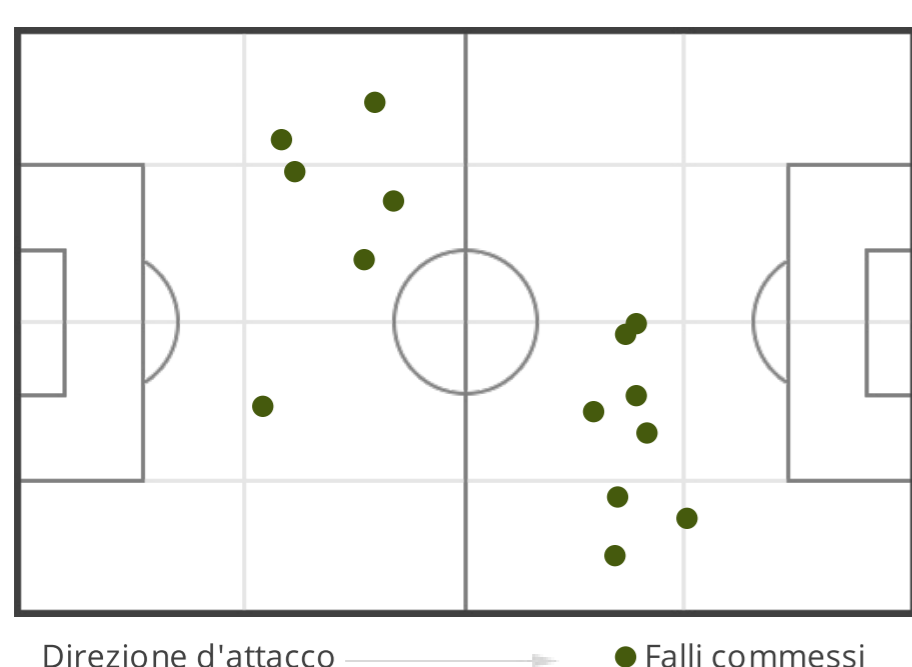

CARRARESE

0	Assist	1
1 (1)	Tiri (in porta)	7 (4)
3	Calci d'angolo	3
1	Cartellini gialli	0
0	Cartellini rossi	0
0	Fuorigioco	1
0	Sostituzioni	4

STATISTICHE TIRI

POSIZIONI

PRIMO TEMPO

2 (0)	Tiri (in porta)	1 (1)
13	Distanza media al tiro (m)	11.84
22'30"	1 tiro ogni (min)	45'0"
0	% tiri in porta	100

SECONDO TEMPO

4 (1)	Tiri (in porta)	7 (4)
21.72	Distanza media al tiro (m)	9.9
11'15"	1 tiro ogni (min)	6'26"
25	% tiri in porta	57.14

TOTALI

6 (1)	Tiri (in porta)	8 (5)
15.1	Distanza media al tiro (m)	10.14
15'0"	1 tiro ogni (min)	11'15"
16.67	% tiri in porta	62.5

POSIZIONI

STATISTICHE FALLI

POSIZIONI

PRIMO TEMPO

9	Falli commessi	17
17	Falli subiti	9

SECONDO TEMPO

6	Falli commessi	6
6	Falli subiti	5

TOTALI