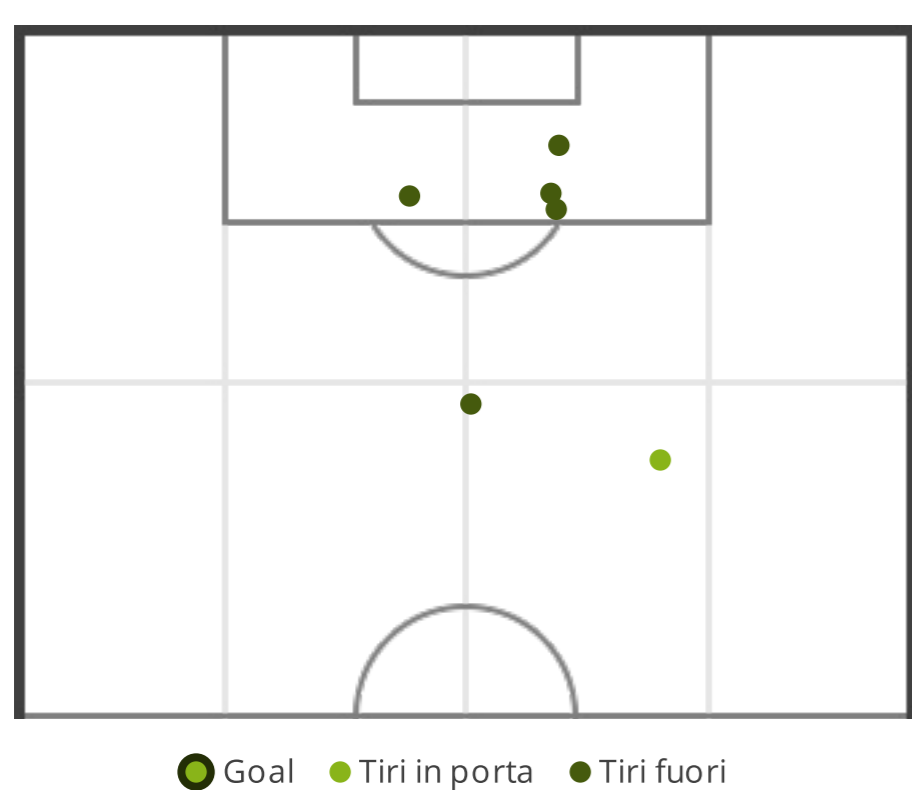

PISA SPORTING CLUB

0 2

CARRARESE

35'(A) Lisuzzo, 90'+1 Cardoselli

Sabato | 24 Marzo 2018 | 20:30

#PisaCarrarese

FORMAZIONI

Allenatore **Michele Pazienza**

VOLTOLINI 32

MANNINI 7

LISUZZO 4

↓ 46'

CAGNANO 21

FILIPPINI 3

DE VITIS 30

↓ 46'

GUCHER 27

MALTESE 8

↓ 68'

LISI 11

↓ 55'

EUSEPI 23

↓ 76'

NEGRO 29

A DISPOSIZIONE

REINHOLDS 1

PETKOVIC 22

↑ 76'

BIRINDELLI 2

↑ 55'

FERRANTE 9

DI QUINZIO 10

↑ 46'

SAINZ MAZA 16

↑ 68'

GIANNONE 17

↑ 46'

SETOLA 18

IZZILLO 19

INGROSSO 28

Allenatore **Silvio Baldini**

12 BORRA

4 AGYEI

31'

7 TENTONI

8 ROSAIA

9 CORALLI

↓ 88'

13 BENEDETTI

14 TORTORI

↓ 84'

18 CAIS

↓ 57'

23 FORESTA

↓ 88'

24 POSSENTI

37 VITTURINI

A DISPOSIZIONE

1 LAGOMARSINI

3 ANDREI

10 TAVANO

↑ 57'

11 BIASCI

↑ 88'

15 BENEDETTI

17 BARAYE

20 BENTIVEGNA

↑ 84'

21 CARDOSELLI

↑ 88'

27 VASSALLO

32 MARCHIONNI

STATISTICHE GENERALI

CONFRONTO PRIMO/SECONDO TEMPO

PISA SPORTING CLUB

0	Assist	0
2 (0)	Tiri (in porta)	4 (1)
1	Calci d'angolo	5
0	Cartellini gialli	0
0	Cartellini rossi	0
1	Fuorigioco	3
0	Sostituzioni	5

TOTALI

PISA

CARRARESE

52	Possesso palla (%)	48
0	Assist	1
6 (1)	Tiri (in porta)	8 (5)
6	Calci d'angolo	6
0	Cartellini gialli	1
0	Cartellini rossi	0
4	Fuorigioco	1
5	Sostituzioni	4

CONFRONTO PRIMO/SECONDO TEMPO

CARRARESE

0	Assist	1
1 (1)	Tiri (in porta)	7 (4)
3	Calci d'angolo	3
1	Cartellini gialli	0
0	Cartellini rossi	0
0	Fuorigioco	1
0	Sostituzioni	4

STATISTICHE TIRI

POSIZIONI

PRIMO TEMPO

2 (0)	Tiri (in porta)	1 (1)
13	Distanza media al tiro (m)	11.84
22'30"	1 tiro ogni (min)	45'0"
0	% tiri in porta	100

SECONDO TEMPO

4 (1)	Tiri (in porta)	7 (4)
21.72	Distanza media al tiro (m)	9.9
11'15"	1 tiro ogni (min)	6'26"
25	% tiri in porta	57.14

TOTALI

6 (1)	Tiri (in porta)	8 (5)
15.1	Distanza media al tiro (m)	10.14
15'0"	1 tiro ogni (min)	11'15"
16.67	% tiri in porta	62.5