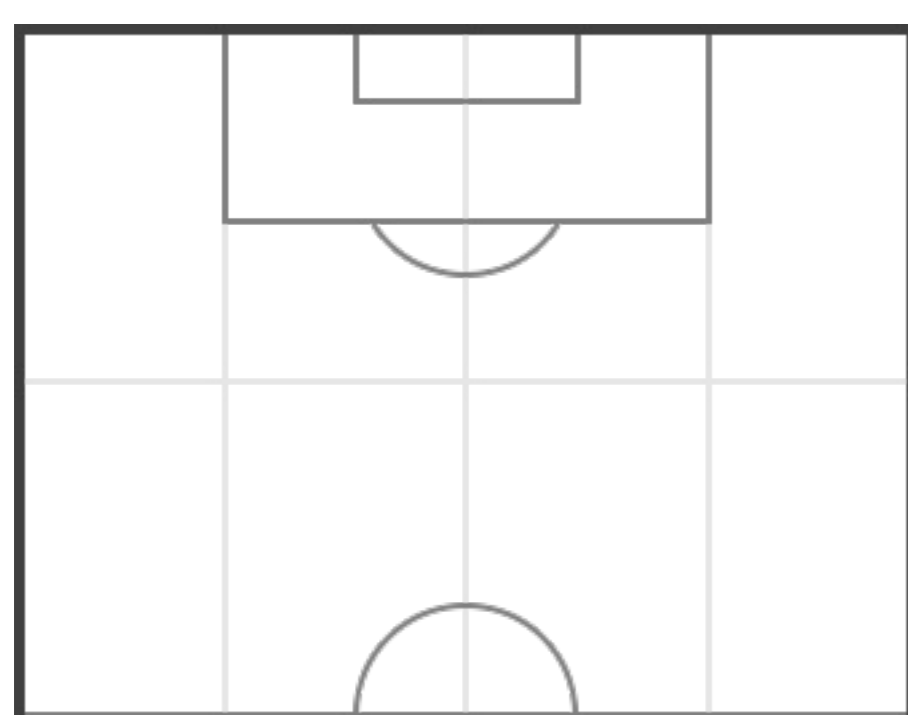

CASCINA ASD

20' Lotti

Domenica | 8 Aprile 2018 | 15:30

1 2

SPORTING CECINA

72' Cosi, 89'(R) Pedroni

#CascinaCecina

FORMAZIONI

Allenatore **Luca Polzella**

TOGNONI 1

GIORGI 2

LORENZINI 3

LOTTI 4

BURGALASSI 5

CASALI 6

PUCCINI 7

SUSINI 8

VAGLINI 9

SAMMURI 10

MICHELETTI 11

A DISPOSIZIONE

MANSANI 12

BOTTONI 13

BAGLINI 14

ROSSI 15

RODELLA 16

ADA ESONO 17

COLOMBINI 18

Allenatore

1 FRONGILLO

2 SERINI

3 LORENZINI

↓ 52'

4 GRONCHI

↓ 65'

5 COSIMI

6 MODICA

↓ 60'

7 CAMPISI

8 DELL'AVERSANA

9 COSI

10 PEDRONI

11 FARAONI

A DISPOSIZIONE

12 CAPPELLINI

13 SALVINI

↑ 65'

14 BIONDI

↑ 52'

15 RIGHINI

16 TABANI

17 RIGONI

18 PAGLIAI

STATISTICHE GENERALI

CONFRONTO PRIMO/SECONDO TEMPO

CASCINA ASD

0	Assist	0
3 (3)	Tiri (in porta)	4 (4)
0	Calci d'angolo	3
0	Cartellini gialli	2
0	Cartellini rossi	0
0	Fuorigioco	0
0	Sostituzioni	2

TOTALI

CASCINA ASD

SPORTING CECI...

0	Assist	0
7 (7)	Tiri (in porta)	4 (3)
3	Calci d'angolo	3
2	Cartellini gialli	1
0	Cartellini rossi	0
0	Fuorigioco	6
2	Sostituzioni	2

CONFRONTO PRIMO/SECONDO TEMPO

SPORTING CECINA

0	Assist	0
1 (1)	Tiri (in porta)	3 (2)
2	Calci d'angolo	1
0	Cartellini gialli	1
0	Cartellini rossi	0
1	Fuorigioco	5
0	Sostituzioni	2

STATISTICHE TIRI

POSIZIONI

● Goal ● Tiri in porta ● Tiri fuori

PRIMO TEMPO

3 (3)	Tiri (in porta)	1 (1)
92.61	Distanza media al tiro (m)	79.27
15'0"	1 tiro ogni (min)	45'0"

100

% tiri in porta

100

SECONDO TEMPO

4 (4)	Tiri (in porta)	3 (2)
95.22	Distanza media al tiro (m)	90.03
11'15"	1 tiro ogni (min)	15'0"

100

% tiri in porta

66.67

TOTALI

7 (7)	Tiri (in porta)	4 (3)
92.83	Distanza media al tiro (m)	84.51
12'51"	1 tiro ogni (min)	22'30"

100

% tiri in porta

75