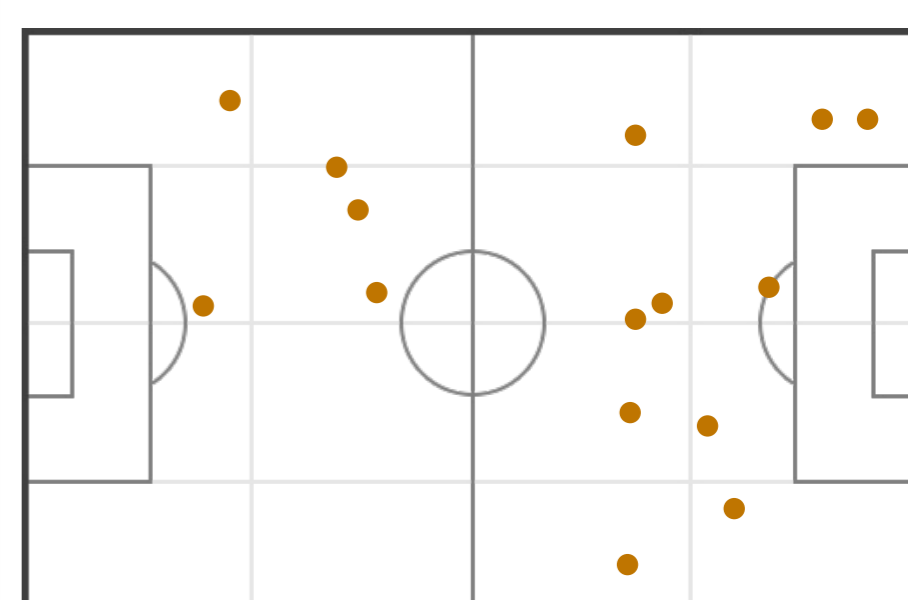

POSIZIONI

● Goal ● Tiri in porta ● Tiri fuori

STATISTICHE FALLI

POSIZIONI

Direzione d'attacco → ● Falli commessi

PRIMO TEMPO

7	Falli commessi	14
14	Falli subiti	6

SECONDO TEMPO

11	Falli commessi	10
10	Falli subiti	11

TOTALI

18	Falli commessi	24
24	Falli subiti	17

POSIZIONI

← Direzione d'attacco ● Falli commessi

Guarda tutti i dettagli del match su:

goal.sh/m/ijekw222b