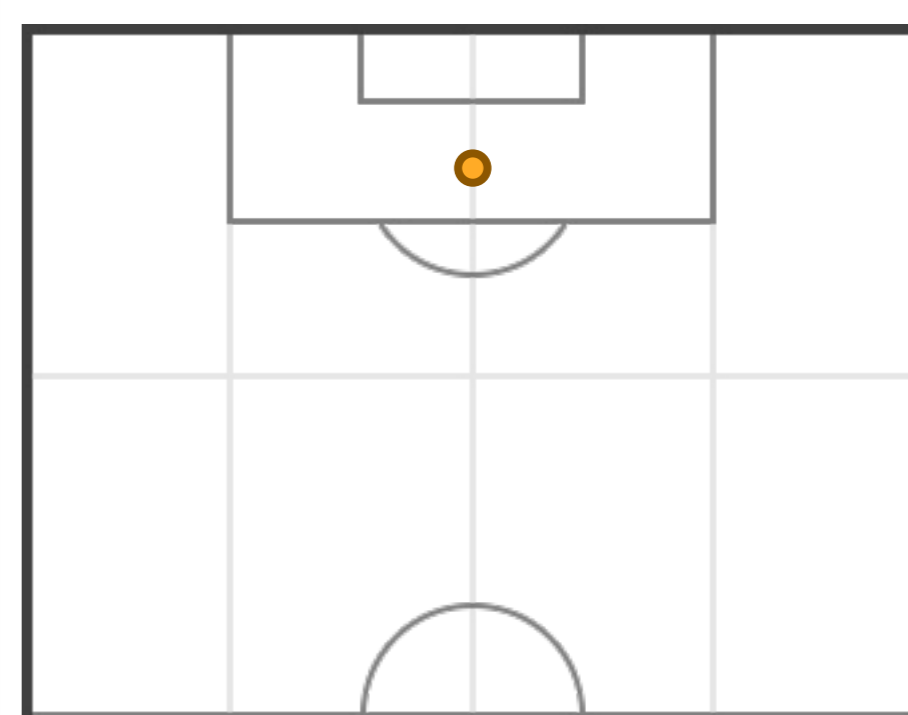

POSIZIONI

● Goal ● Tiri in porta ● Tiri fuori