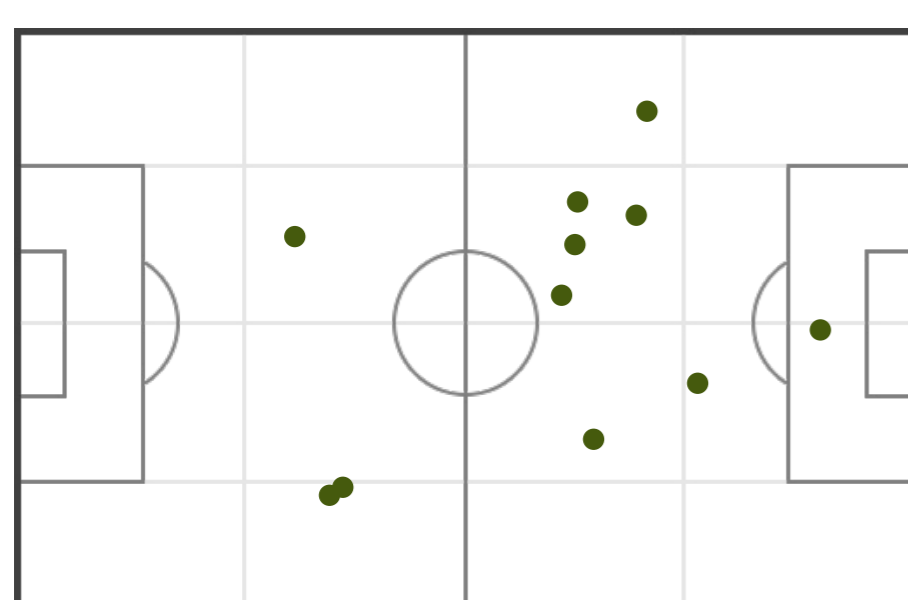

100

% tiri in porta

66.67

TOTALI

7 (7)	Tiri (in porta)	4 (3)
92.83	Distanza media al tiro (m)	84.51
12'51"	1 tiro ogni (min)	22'30"

100

% tiri in porta

75

POSIZIONI

● Goal ● Tiri in porta ● Tiri fuori

STATISTICHE FALLI

POSIZIONI

Direzione d'attacco → ● Falli commessi

PRIMO TEMPO

7	Falli commessi	14
14	Falli subiti	6

SECONDO TEMPO