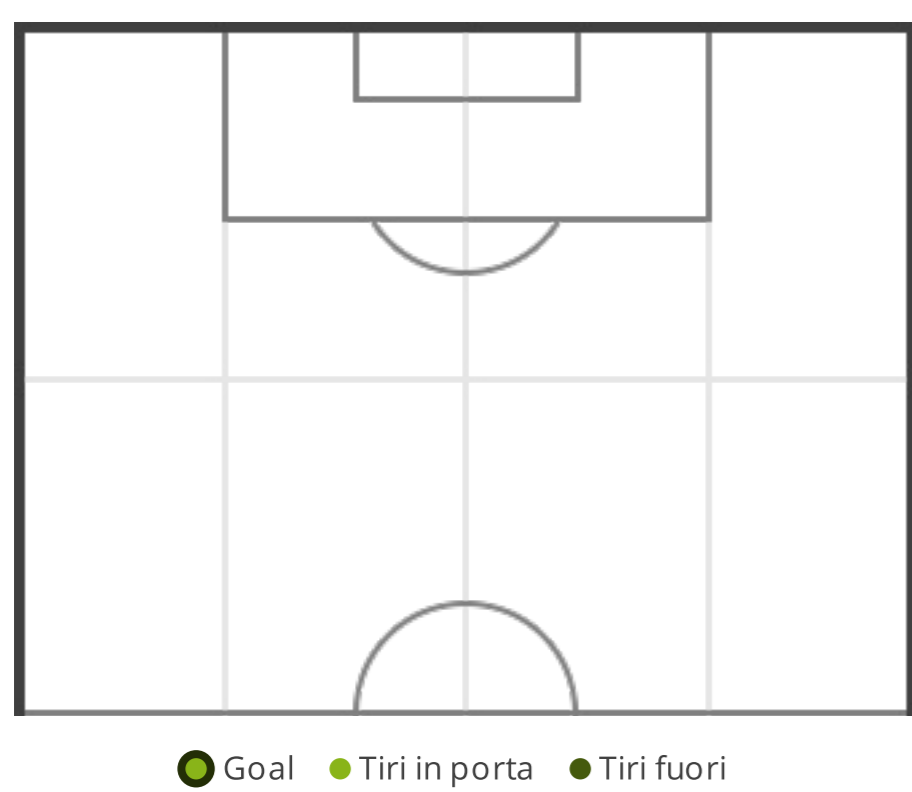

LIVORNO

8' Doumbia, 73' Vantaggiato

Sabato | 14 Aprile 2018 | 17:00

20

PISA SPORTING CLUB

#LivornoPisa

FORMAZIONI

Allenatore **Andrea Sottit**

MAZZONI 22

PEDRELLI 9

PERICO 2

GONNELLI 21

BRESCIANI 27

BRUNO 55

GIANDONATO 4

VALIANI 7

DOUMBIA 24

VANTAGGIATO 10

MAIORINO 20

A DISPOSIZIONE

PULIDORI 1

SAMBO 42

PIRRELLO 31

MANCONI 14

GEMMI 15

ZHIKOV 30

LUCI 8

KABASHI 29

PEREZ 18

MONTINI 23

MORELLI 19

↓ 68'

↓ 71'

↓ 72'

↓ 82'

↑ 82' 84'

↑ 71'

↑ 72'

↑ 68'

Allenatore **Michele Pazienza**

32 VOLTOLINI

2 BIRINDELLI

6 SABOTIC

4 LISUZZO

3 FILIPPINI

11 LISI

27 GUCHER

8 MALTESE

10 DI QUINZIO

29 NEGRO

23 EUSEPI

A DISPOSIZIONE

1 REINHOLDS

22 PETKOVIC

16 SAINZ MAZA

17 GIANNONE

28 INGROSSO

19 IZZILLO

30 DE VITIS

18 SETOLA

9 FERRANTE

26 MASUCCI

31 BALDUINI

↓ 75'

60'

71'

↓ 72'

↓ 46'

↓ 83'

↓ 74'

↑ 83'

↑ 72'

↑ 46'

↑ 75'

↑ 74'

STATISTICHE GENERALI

CONFRONTO PRIMO/SECONDO TEMPO

LIVORNO

1	Assist	1
4 (4)	Tiri (in porta)	1 (1)
2	Calci d'angolo	0
0	Cartellini gialli	1
0	Cartellini rossi	0
0	Fuorigioco	1
0	Sostituzioni	4

TOTALI

LIVORNO

PISA SPORTING...

45	Possesso palla (%)	55
2	Assist	0
5 (5)	Tiri (in porta)	6 (5)
2	Calci d'angolo	14
1	Cartellini gialli	2
0	Cartellini rossi	0
1	Fuorigioco	2
4	Sostituzioni	5

CONFRONTO PRIMO/SECONDO TEMPO

PISA SPORTING CLUB

0	Assist	0
3 (2)	Tiri (in porta)	3 (3)
6	Calci d'angolo	8
0	Cartellini gialli	2
0	Cartellini rossi	0
1	Fuorigioco	1
0	Sostituzioni	5

STATISTICHE TIRI

POSIZIONI

PRIMO TEMPO

4 (4)	Tiri (in porta)	3 (2)
82.41	Distanza media al tiro (m)	95.99
11'15"	1 tiro ogni (min)	15'0"

SECONDO TEMPO

1 (1)	Tiri (in porta)	3 (3)
96.51	Distanza media al tiro (m)	87.47
45'0"	1 tiro ogni (min)	15'0"

TOTALI

5 (5)	Tiri (in porta)	6 (5)
85.86	Distanza media al tiro (m)	93.4
18'0"	1 tiro ogni (min)	15'0"