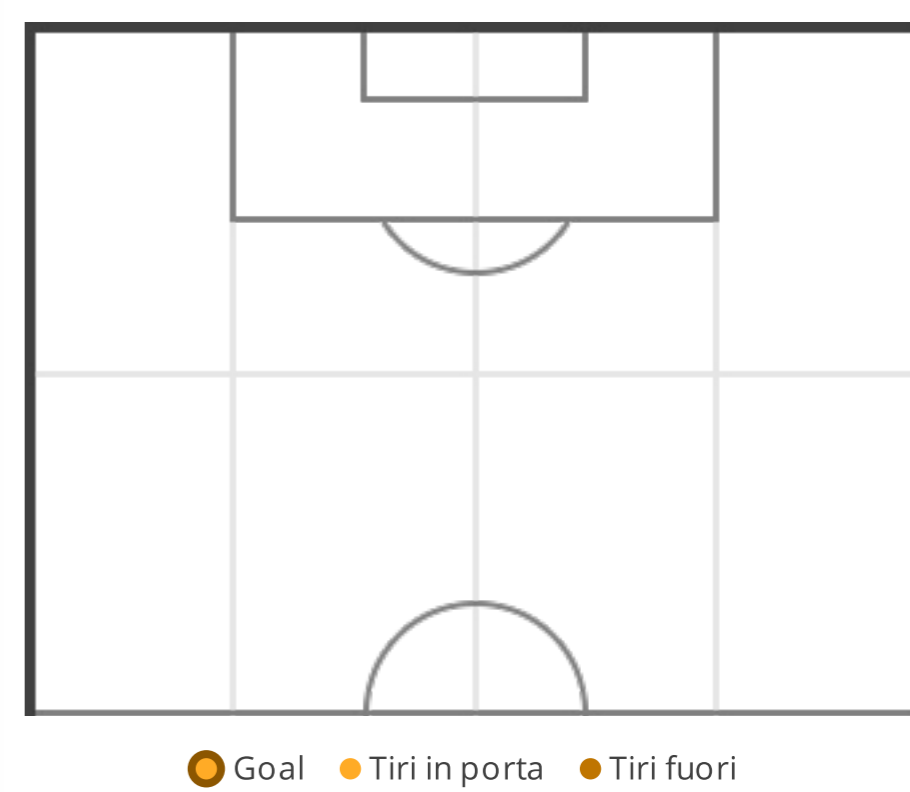

SECONDO TEMPO

1 (1)	Tiri (in porta)	3 (3)
96.51	Distanza media al tiro (m)	87.47
45'0"	1 tiro ogni (min)	15'0"

TOTALI

5 (5)	Tiri (in porta)	6 (5)
85.86	Distanza media al tiro (m)	93.4
18'0"	1 tiro ogni (min)	15'0"

POSIZIONI

POSIZIONI

PRIMO TEMPO

12	Falli commessi	5
5	Falli subiti	12

SECONDO TEMPO

13	Falli commessi	8
8	Falli subiti	12

TOTALI

25	Falli commessi	13
13	Falli subiti	24