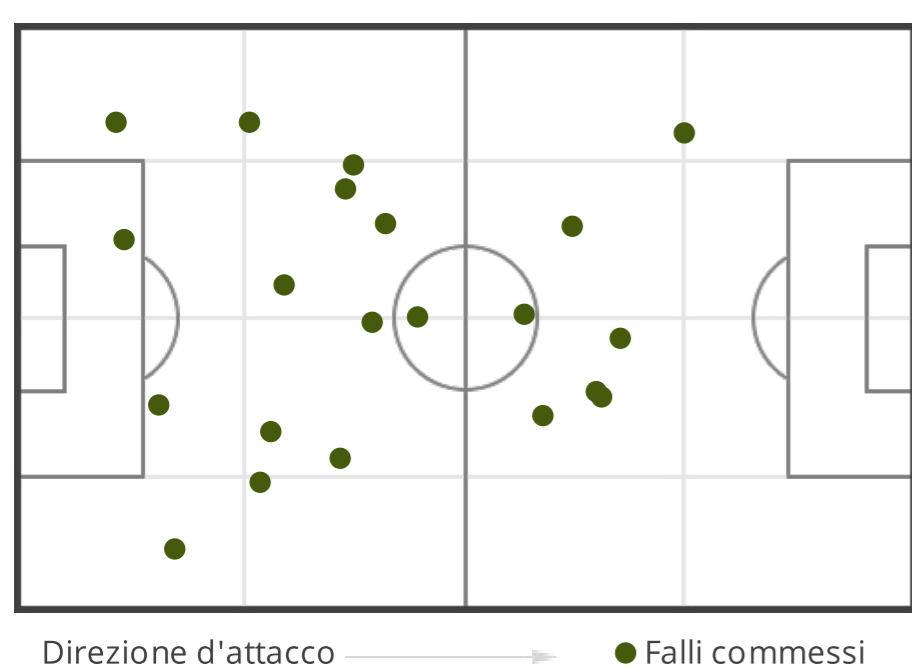

PISA SPORTING CLUB

0	Assist	0
3 (2)	Tiri (in porta)	3 (3)
6	Calci d'angolo	8
0	Cartellini gialli	2
0	Cartellini rossi	0
1	Fuorigioco	1
0	Sostituzioni	5

STATISTICHE TIRI

POSIZIONI

PRIMO TEMPO

4 (4)	Tiri (in porta)	3 (2)
82.41	Distanza media al tiro (m)	95.99
11'15"	1 tiro ogni (min)	15'0"

SECONDO TEMPO

1 (1)	Tiri (in porta)	3 (3)
96.51	Distanza media al tiro (m)	87.47
45'0"	1 tiro ogni (min)	15'0"

TOTALI

5 (5)	Tiri (in porta)	6 (5)
85.86	Distanza media al tiro (m)	93.4
18'0"	1 tiro ogni (min)	15'0"

POSIZIONI

POSIZIONI

PRIMO TEMPO

12	Falli commessi	5
5	Falli subiti	12

SECONDO TEMPO

13	Falli commessi	8
8	Falli subiti	12

TOTALI

25	Falli commessi	13
13	Falli subiti	24