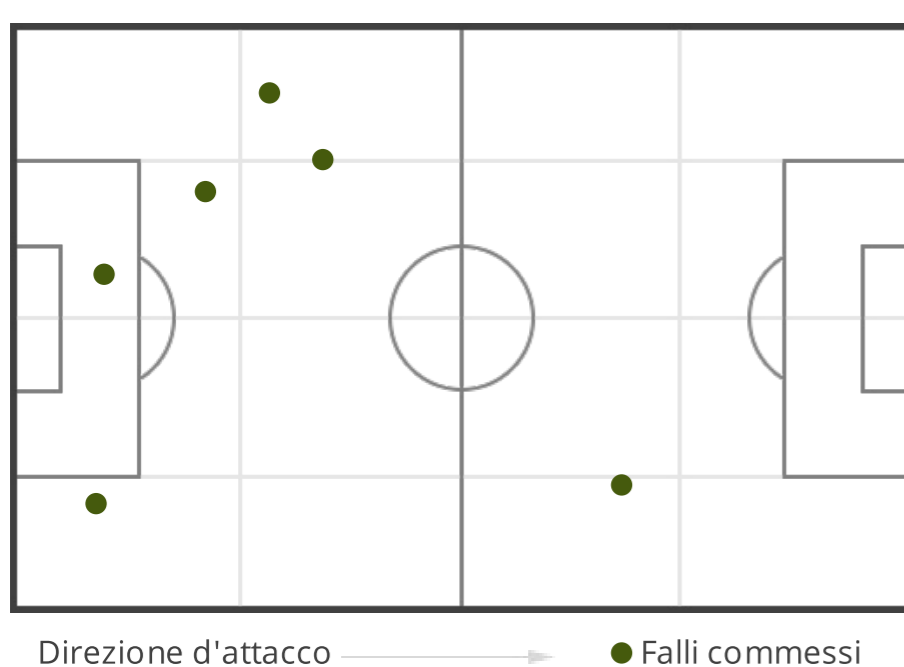

STATISTICHE FALLI

POSIZIONI

PRIMO TEMPO

4	Falli commessi	7
7	Falli subiti	4

SECONDO TEMPO

3	Falli commessi	9
9	Falli subiti	3

TOTALI

7	Falli commessi	16
16	Falli subiti	7