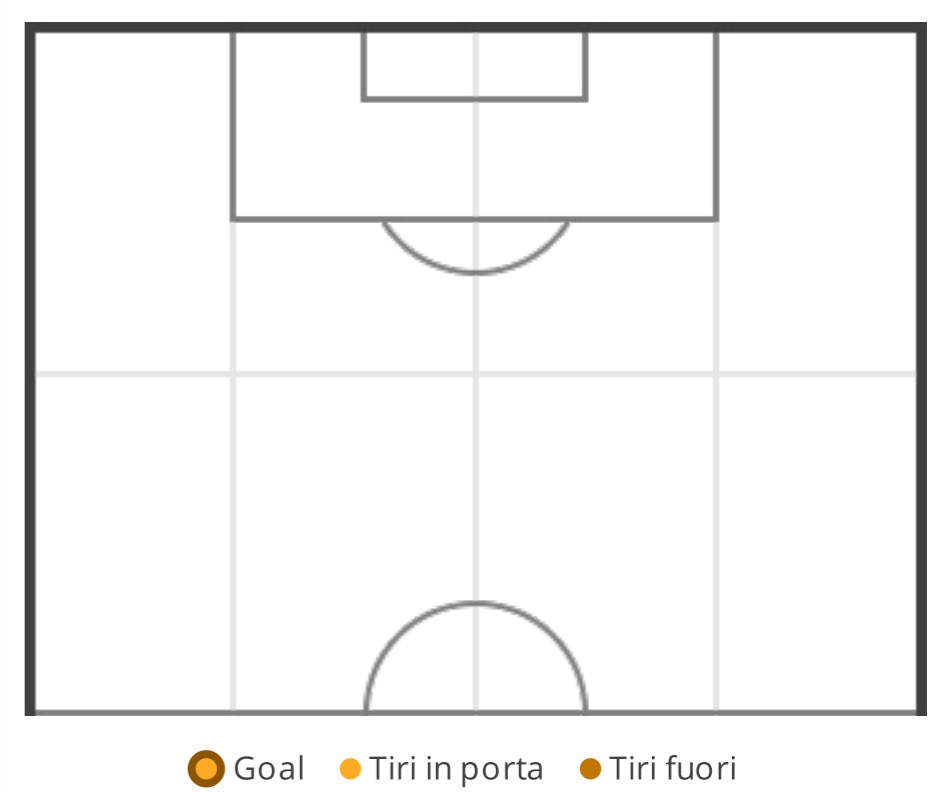

AREZZO

50' Moscardelli

Sabato | 28 Aprile 2018 | 16:30

1 0

PISA SPORTING CLUB

#ArezzoPisa

FORMAZIONI

Allenatore **Massimo Pavanel**

FERRARI 1

VARGA 5

LULLI 7

FOGLIA 8

MOSCARDELLI 9

CUTOLO 10

MUSCAT 13

LUCIANI 16

DE FEUDIS 18

CENETTI 4

SEMPRINI 30

A DISPOSIZIONE

BASILE 33

TALARICO 2

YEBLI 6

FERRARIO 14

RAVANELLI 15

DI NARDO 19

BENUCCI 17

CRISCUOLO 23

DELLA GIOVANNA 25

BELVISI 27

REGOLANTI 32

Allenatore **Mario Petrone**

32 VOLTOLINI

2 BIRINDELLI

4 LISUZZO

28 INGROSSO

21 CAGNANO

11 LISI

19 IZZILLO

8 MALTESE

10 DI QUINZIO

26 MASUCCI

9 FERRANTE

A DISPOSIZIONE

1 REINHOLDS

22 PETKOVIC

3 FILIPPINI

6 SABOTIC

7 MANNINI

16 SAINZ MAZA

17 GIANNONE

18 SETOLA

29 NEGRO

30 DE VITIS

STATISTICHE GENERALI

CONFRONTO PRIMO/SECONDO TEMPO

AREZZO

0	Assist	0
4 (1)	Tiri (in porta)	3 (3)
3	Calci d'angolo	6
0	Cartellini gialli	0
0	Cartellini rossi	0
1	Fuorigioco	0
0	Sostituzioni	4

TOTALI

AREZZO

PISA SPORTING...

55	Possesso palla (%)	45
0	Assist	0
7 (4)	Tiri (in porta)	2 (2)
9	Calci d'angolo	8
0	Cartellini gialli	0
0	Cartellini rossi	0
1	Fuorigioco	1
4	Sostituzioni	5

CONFRONTO PRIMO/SECONDO TEMPO

PISA SPORTING CLUB

0	Assist	0
0 (0)	Tiri (in porta)	2 (2)
2	Calci d'angolo	6
0	Cartellini gialli	0
0	Cartellini rossi	0
0	Fuorigioco	1
0	Sostituzioni	5

STATISTICHE TIRI

POSIZIONI

PRIMO TEMPO

4 (1)	Tiri (in porta)	0 (0)
93.58	Distanza media al tiro (m)	0
11'15"	1 tiro ogni (min)	-
25	% tiri in porta	0

SECONDO TEMPO

3 (3)	Tiri (in porta)	2 (2)
93.11	Distanza media al tiro (m)	85.28
15'0"	1 tiro ogni (min)	22'30"
100	% tiri in porta	100

TOTALI

7 (4)	Tiri (in porta)	2 (2)
93.45	Distanza media al tiro (m)	85.28
12'51"	1 tiro ogni (min)	45'0"
57.14	% tiri in porta	100

POSIZIONI

STATISTICHE FALLI

POSIZIONI

PRIMO TEMPO

4	Falli commessi	7
7	Falli subiti	4

SECONDO TEMPO

3	Falli commessi	9
9	Falli subiti	3

TOTALI

7	Falli commessi	16
16	Falli subiti	7

POSIZIONI